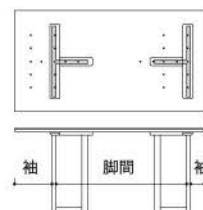

W色

■脚取り付け展開

Aパターン

取付位置/外側

Bパターン

取付位置/内側

Cパターン

取付位置/片方内側

【共通側面図】

■脚間寸法

天板幅	W1400		W1600		W1800		W2000	
	脚間	袖	脚間	袖	脚間	袖	脚間	袖
Aパターン	1200	66	1400	66	1500	116	1700	116
Bパターン	800	266	1000	266	1100	316	1300	316
Cパターン	1000	66	1200	266	1300	116	1500	316

NeoDesign

DANTE

Aパターン

取付位置/外側

Bパターン

取付位置/内側

Cパターン

取付位置/片方内側

【共通側面図】

■脚間寸法