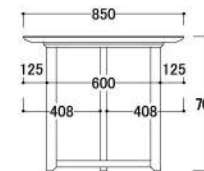

【共通側面図】

■脚間寸法

天板幅	W1400		W1600		W1800		W2000	
	脚間	袖	脚間	袖	脚間	袖	脚間	袖
Aパターン	1200	66	1400	66	1500	116	1700	116
Bパターン	800	266	1000	266	1100	316	1300	316
Cパターン	1000	66	1200	266	1300	116	1500	316

NeoDesign

DANTE

Aパターン

取付位置/外側

Bパターン

取付位置/内側

Cパターン

取付位置/片方内側

【共通側面図】

■脚間寸法

天板幅	W1400		W1600		W1800		W2000	
	脚間	袖	脚間	袖	脚間	袖	脚間	袖
Aパターン	1200	66	1400	66	1500	116	1700	116
Bパターン	800	266	1000	266	1100	316	1300	316
Cパターン	1000	66 266	1200	66 266	1300	116 316	1500	116 316

NeoDesign