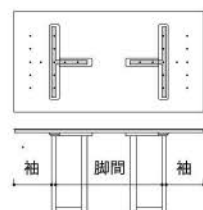

W色

■脚取り付け展開

Aパターン

取付位置/外側

Bパターン

取付位置/内側

Cパターン

取付位置/片方内側

【共通側面図】

■脚間寸法

天板幅	W1400		W1600		W1800		W2000	
	脚間	袖	脚間	袖	脚間	袖	脚間	袖
Aパターン	1200	66	1400	66	1500	116	1700	116
Bパターン	800	266	1000	266	1100	316	1300	316
Cパターン	1000	66	1200	266	1300	116	1500	316

NeoDesign

DANTE

Aパターン

取付位置/外側

Bパターン

取付位置/内側

Cパターン

取付位置/片方内側

【共通側面図】

■脚間寸法