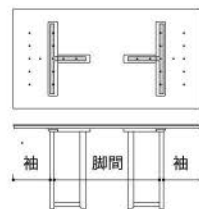

【共通側面図】

■脚間寸法

天板幅	W1400		W1600		W1800		W2000	
	脚間	袖	脚間	袖	脚間	袖	脚間	袖
Aパターン	1200	66	1400	66	1500	116	1700	116
Bパターン	800	266	1000	266	1100	316	1300	316
Cパターン	1000	66	1200	266	1300	116	1500	316

NeoDesign

DANTE

美しいテーブルが食卓を彩る。

W1400 D850 H600~715 mm ¥ 292,000
 W1600 D850 H600~715 mm ¥ 318,000
 W1800 D850 H600~715 mm ¥ 338,000
 W2000 D850 H600~715 mm ¥ 364,000

R色

A色

E色

C色

W色

■脚取り付け展開

Aパターン

取付位置/外側

Bパターン

取付位置/内側

Cパターン

取付位置/片方内側

【共通側面図】

■脚間寸法

天板幅	W1400		W1600		W1800		W2000	
	脚間	袖	脚間	袖	脚間	袖	脚間	袖
Aパターン	1200	66	1400	66	1500	116	1700	116
Bパターン	800	266	1000	266	1100	316	1300	316
Cパターン	1000	66 266	1200	66 266	1300	116 316	1500	116 316

NeoDesign