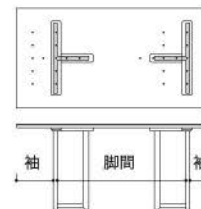

Aパターン

取付位置/外側

Bパターン

取付位置/内側

Cパターン

取付位置/片方内側

【共通側面図】

■脚間寸法

天板幅	W1400		W1600		W1800		W2000	
	脚間	袖	脚間	袖	脚間	袖	脚間	袖
Aパターン	1200	66	1400	66	1500	116	1700	116
Bパターン	800	266	1000	266	1100	316	1300	316
Cパターン	1000	66 266	1200	66 266	1300	116 316	1500	116 316

NeoDesign