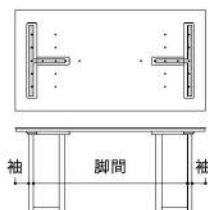

W色

■脚取り付け展開

Aパターン

取付位置/外側

Bパターン

取付位置/内側

Cパターン

取付位置/片方内側

【共通側面図】

■脚間寸法

天板幅	W1400		W1600		W1800		W2000	
	脚間	袖	脚間	袖	脚間	袖	脚間	袖
Aパターン	1200	66	1400	66	1500	116	1700	116
Bパターン	800	266	1000	266	1100	316	1300	316
Cパターン	1000	66	1200	266	1300	116	1500	316

NeoDesign

DANTE