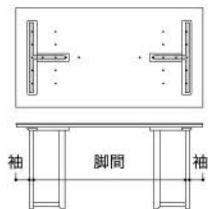

【共通側面図】

■脚間寸法

天板幅	W1400		W1600		W1800		W2000	
	脚間	袖	脚間	袖	脚間	袖	脚間	袖
Aパターン	1200	66	1400	66	1500	116	1700	116
Bパターン	800	266	1000	266	1100	316	1300	316
Cパターン	1000	66	1200	266	1300	116	1500	316

NeoDesign

DANTE

美しいテーブルが食卓を彩る。

W1400 D850 H600~715 mm ¥ 292,000
 W1600 D850 H600~715 mm ¥ 318,000
 W1800 D850 H600~715 mm ¥ 338,000
 W2000 D850 H600~715 mm ¥ 364,000

R色

A色

E色

C色

W色

■脚取り付け展開

Aパターン

取付位置/外側

Bパターン

取付位置/内側

Cパターン

取付位置/片方内側

【共通側面図】

■脚間寸法

天板幅	W1400		W1600		W1800		W2000	
	脚間	袖	脚間	袖	脚間	袖	脚間	袖
Aパターン	1200	66	1400	66	1500	116	1700	116
Bパターン	800	266	1000	266	1100	316	1300	316
Cパターン	1000	66 266	1200	66 266	1300	116 316	1500	116 316

NeoDesign