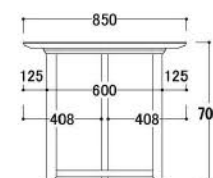

W色

■脚取り付け展開

Aパターン

取付位置/外側

Bパターン

取付位置/内側

Cパターン

取付位置/片方内側

【共通側面図】

■脚間寸法

天板幅	W1400		W1600		W1800		W2000	
	脚間	袖	脚間	袖	脚間	袖	脚間	袖
Aパターン	1200	66	1400	66	1500	116	1700	116
Bパターン	800	266	1000	266	1100	316	1300	316
Cパターン	1000	66	1200	266	1300	116	1500	316

NeoDesign

DANTE

美しいテーブルが食卓を彩る。

W1400 D850 H600~715 mm ¥ 292,000
 W1600 D850 H600~715 mm ¥ 318,000
 W1800 D850 H600~715 mm ¥ 338,000
 W2000 D850 H600~715 mm ¥ 364,000

R色

A色

E色

C色

W色

■脚取り付け展開

Aパターン

取付位置/外側

Bパターン

取付位置/内側

Cパターン

取付位置/片方内側

【共通側面図】

■脚間寸法