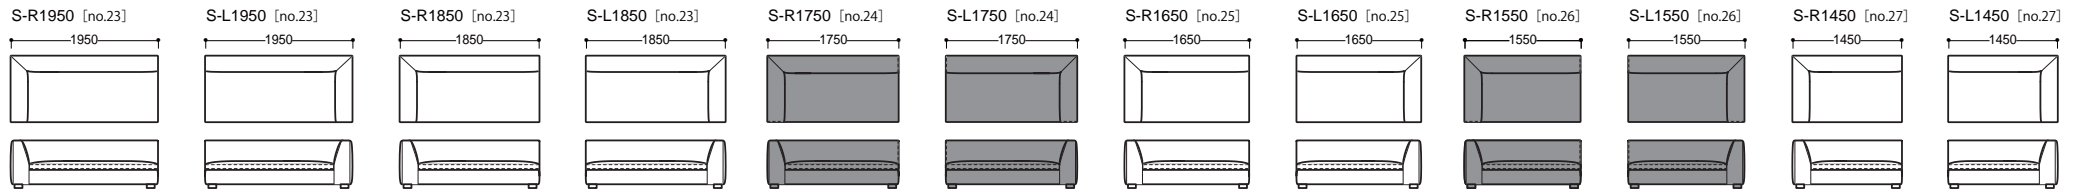

【クッション】

奥行 950 mm

【ソファ】

ELMO88
 < エルモ >

【片肘ソファ】

【アームレスソファ】

【カウチソファ】

【ツール】

【クッション】

奥行 880 mm