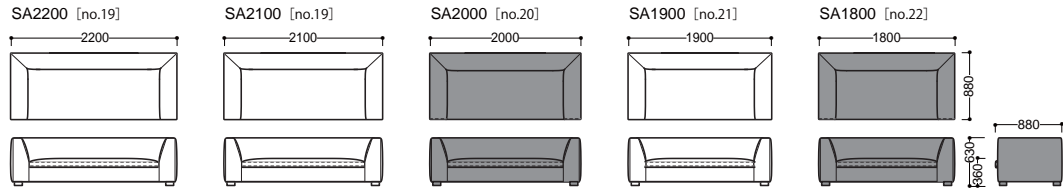

ダークオーク (DO)

ウォッシュオーク (WO)

【ソファ】

ELMO95
 < エルモ >

【片肘ソファ】

【アームレスソファ】

【カウチソファ】

【スツール】

【クッション】

奥行 950 mm

【ソファ】

ELMO88
 < エルモ >

【片肘ソファ】

【アームレスソファ】

【カウチソファ】

【ツール】

【クッション】

奥行 880 mm