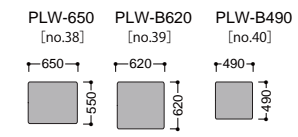

【クッション】

奥行 950 mm

【ソファ】

ELMO88
 < エルモ >

【片肘ソファ】

【アームレスソファ】

【カウチソファ】

【ツール】

【クッション】

奥行 880 mm