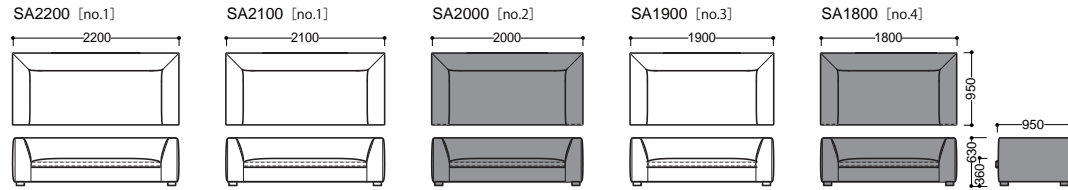

【ソファ】

ELMO95
< エルモ >