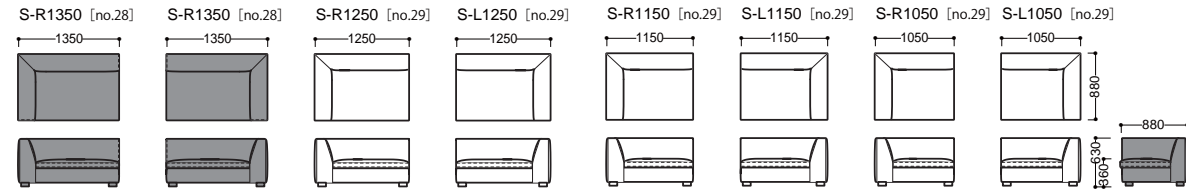

【クッション】

奥行 950 mm

【ソファ】

ELMO88
 < エルモ >

【片肘ソファ】

【アームレスソファ】

【カウチソファ】

【ツール】

【クッション】

奥行 880 mm