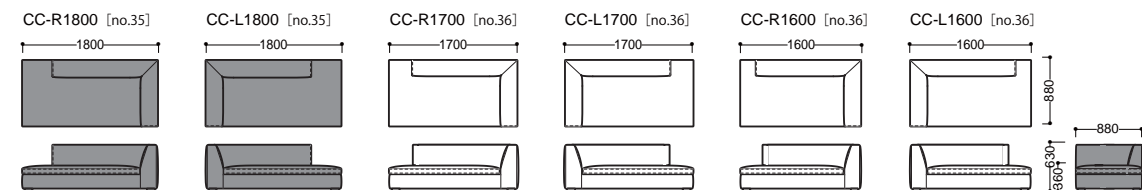

【クッション】

奥行 950 mm

【ソファ】

ELMO88
 < エルモ >

【片肘ソファ】

【アームレスソファ】

【カウチソファ】

【ツール】