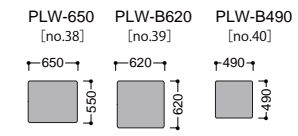

【ソファ】

ELMO88
 < エルモ >

【片肘ソファ】

【アームレスソファ】

【カウチソファ】

【ツール】

【クッション】

奥行 880 mm