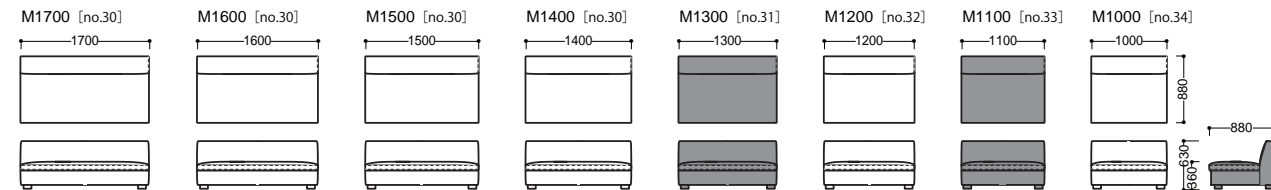

【ソファ】

ELMO88
 < エルモ >

【片肘ソファ】

【アームレスソファ】

【カウチソファ】

【ツール】

【クッション】

奥行 880 mm