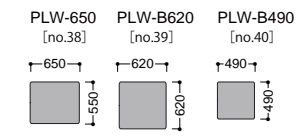

ダークオーク (DO)

ウォッシュオーク (WO)

【ソファ】

ELMO95
 < エルモ >

【片肘ソファ】

【アームレスソファ】

【カウチソファ】

【スツール】

【クッション】

奥行 950 mm

【ソファ】

ELMO88
 < エルモ >

【片肘ソファ】

【アームレスソファ】

【カウチソファ】

【ツール】