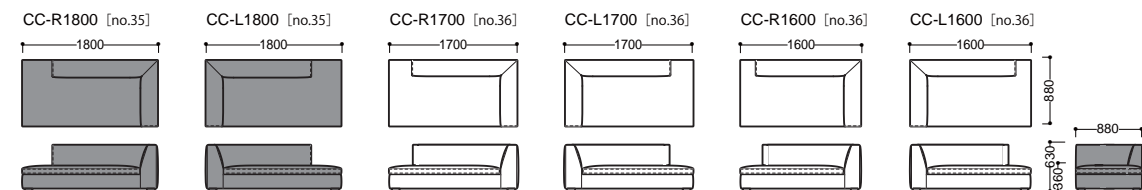

【ソファ】

ELMO88
 < エルモ >

【片肘ソファ】

【アームレスソファ】

【カウチソファ】

【ツール】

【クッション】

奥行 880 mm