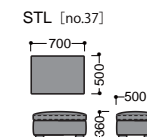

ダークオーク (DO)

ウォッシュオーク (WO)

【ソファ】

ELMO95
 < エルモ >

【片肘ソファ】

【アームレスソファ】

【カウチソファ】

【スツール】

【クッション】

奥行 950 mm

【ソファ】

ELMO88
 < エルモ >

【片肘ソファ】

【アームレスソファ】

【カウチソファ】

【ツール】

【クッション】

奥行 880 mm