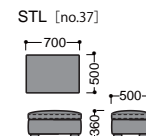

【ソファ】

ELMO88
 < エルモ >

【片肘ソファ】

【アームレスソファ】

【カウチソファ】

【ツール】

【クッション】

奥行 880 mm