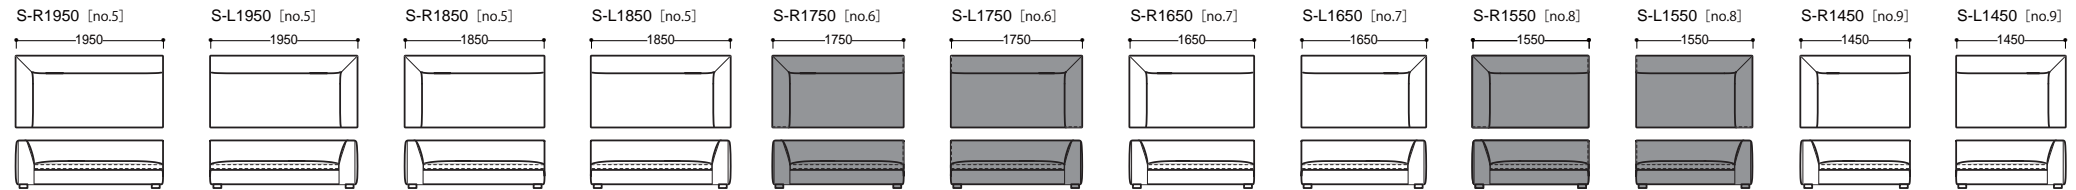

ダークオーク (DO)

ウォッシュオーク (WO)

【ソファ】

ELMO95
 < エルモ >

【片肘ソファ】

【アームレスソファ】

【カウチソファ】

【スツール】

【クッション】

奥行 950 mm

【ソファ】

ELMO88
 < エルモ >

【片肘ソファ】

【アームレスソファ】

【カウチソファ】

【ツール】

【クッション】

奥行 880 mm