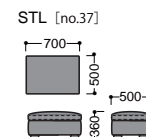

【クッション】

奥行 950 mm

【ソファ】

ELMO88
 < エルモ >

【片肘ソファ】

【アームレスソファ】

【カウチソファ】

【ツール】

【クッション】

奥行 880 mm