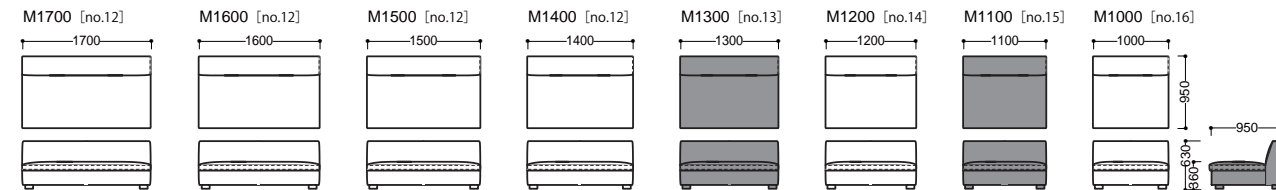

ダークオーク (DO)

ウォッシュオーク (WO)

【ソファ】

ELMO95
 < エルモ >

【片肘ソファ】

【アームレスソファ】

【カウチソファ】

【スツール】

【クッション】

奥行 950 mm

【ソファ】

ELMO88
 < エルモ >

【片肘ソファ】

【アームレスソファ】

【カウチソファ】

【ツール】

【クッション】

奥行 880 mm