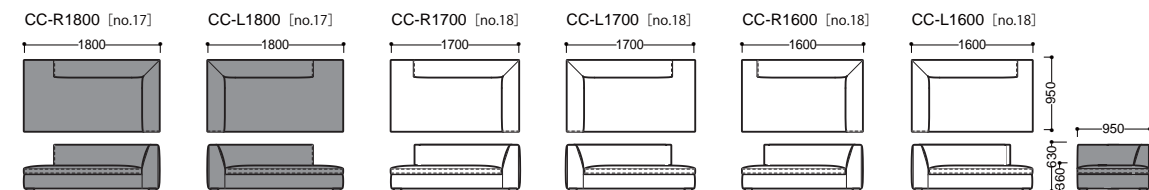

ダークオーク (DO)

ウォッシュオーク (WO)

【ソファ】

ELMO95
 < エルモ >

【片肘ソファ】

【アームレスソファ】

【カウチソファ】

【スツール】

【クッション】

奥行 950 mm

【ソファ】

ELMO88
 < エルモ >

【片肘ソファ】

【アームレスソファ】

【カウチソファ】

【ツール】

【クッション】

奥行 880 mm