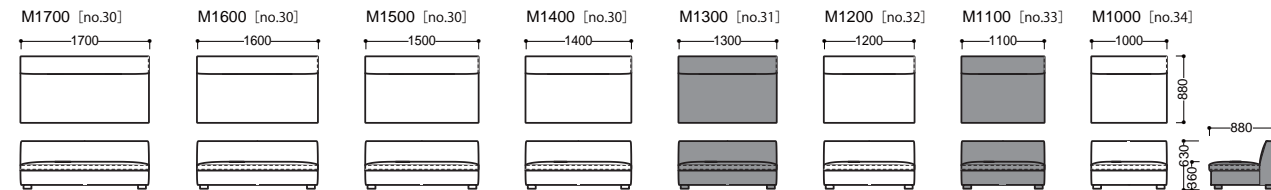

【クッション】

奥行 950 mm

【ソファ】

ELMO88
 < エルモ >

【片肘ソファ】

【アームレスソファ】

【カウチソファ】

【ツール】

【クッション】

奥行 880 mm