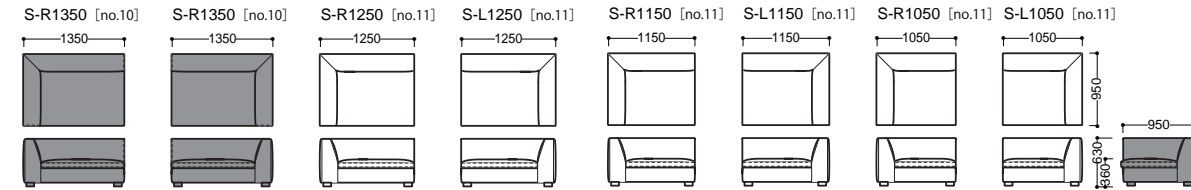

ダークオーク (DO)

ウォッシュオーク (WO)

【ソファ】

ELMO95
 < エルモ >

【片肘ソファ】

【アームレスソファ】

【カウチソファ】

【スツール】

【クッション】

奥行 950 mm

【ソファ】

ELMO88
 < エルモ >

【片肘ソファ】

【アームレスソファ】

【カウチソファ】

【ツール】