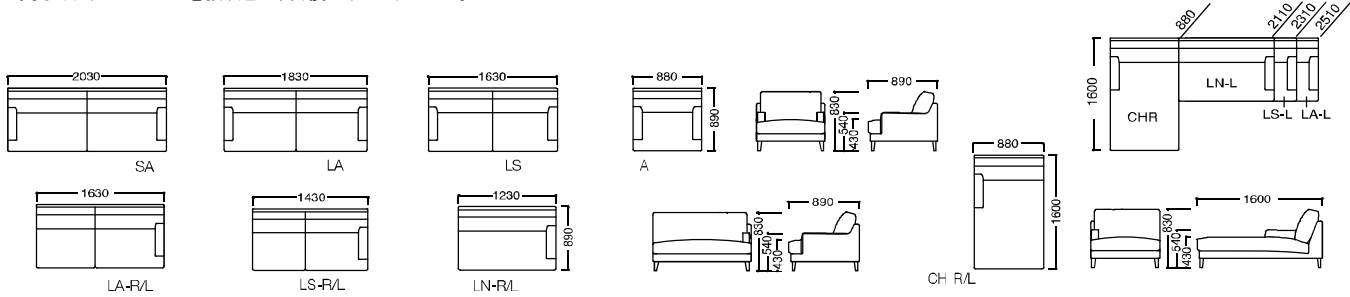

EMMETT Pricelist

<エメット>

カウチセットとの組み合わせサイズを3タイプご用意しました。
どんな空間にも思いのまま。
上質なイタリアンレザーを張り込み、自慢のリビングへ・・・。

カウチとの組合せサイズ

	body	cover	B	C	D	E	F	G	H	I	J	
片肘ソファ(1.5人掛) エメット LN-R/L W1230 D890 H830 SH430	123,000	body cover	34,000	36,000	38,000	44,000	48,000	56,000	63,000	70,000	81,000	
		cushion cover	37,000	39,000	42,000	47,000	54,000	61,000	70,000	81,000	90,000	
	total	194,000	198,000	203,000	214,000	225,000	240,000	256,000	274,000	294,000		
	片肘ソファ(2人掛) エメット LS-R/L W1430 D890 H830 SH430	133,000	body cover	37,000	39,000	42,000	46,000	51,000	58,000	66,000	72,000	82,000
cushion cover			39,000	42,000	44,000	48,000	56,000	63,000	72,000	82,000	92,000	
total		209,000	214,000	219,000	227,000	240,000	254,000	271,000	287,000	307,000		
片肘ソファ(2.5人掛) エメット LA-R/L W1630 D890 H830 SH430		139,000	body cover	39,000	42,000	44,000	48,000	54,000	61,000	68,000	75,000	84,000
	cushion cover		42,000	44,000	47,000	52,000	59,000	66,000	75,000	85,000	95,000	
	total	220,000	225,000	230,000	239,000	252,000	266,000	282,000	299,000	318,000		
	カウチソファ エメット CH-R/L W880 D1600 H830 SH430	134,000	body cover	46,000	48,000	51,000	55,000	62,000	67,000	74,000	82,000	90,000
cushion cover			41,000	43,000	45,000	50,000	57,000	63,000	69,000	75,000	83,000	
total		221,000	225,000	230,000	239,000	253,000	264,000	277,000	291,000	307,000		
1人掛 エメット A W880 D890 H830 SH430		105,000	body cover	23,000	25,000	27,000	30,000	33,000	34,000	37,000	41,000	44,000
	cushion cover		24,000	26,000	29,000	32,000	35,000	38,000	41,000	46,000	50,000	
	total	152,000	156,000	161,000	167,000	173,000	177,000	183,000	192,000	199,000		
	2人掛 エメット LS W1630 D890 H830 SH430	155,000	body cover	39,000	42,000	46,000	48,000	54,000	60,000	68,000	72,000	80,000
cushion cover			48,000	54,000	56,000	61,000	68,000	74,000	82,000	95,000	106,000	
total		242,000	251,000	257,000	264,000	277,000	289,000	305,000	322,000	341,000		
2.5人掛 エメット LA W1830 D890 H830 SH430		159,000	body cover	42,000	44,000	48,000	51,000	56,000	63,000	70,000	74,000	82,000
	cushion cover		51,000	56,000	59,000	63,000	70,000	78,000	84,000	97,000	108,000	
	total	252,000	259,000	266,000	273,000	285,000	300,000	313,000	330,000	349,000		
	3人掛 エメット SA W2030 D890 H830 SH430	163,000	body cover	44,000	46,000	51,000	54,000	59,000	66,000	73,000	78,000	85,000
cushion cover			54,000	59,000	61,000	66,000	73,000	80,000	87,000	99,000	110,000	
total		261,000	268,000	275,000	283,000	295,000	309,000	323,000	340,000	358,000		
スツール エメット STL W700 D500 H430		57,000	body cover	9,000	10,000	11,000	12,000	13,000	14,000	15,000	17,000	18,000
	cushion cover		8,000	9,000	10,000	11,000	12,000	13,000	14,000	15,000	16,000	
	total	74,000	76,000	78,000	80,000	82,000	84,000	86,000	89,000	91,000		

張地: 布(カバーリング) 脚部5色対応 座面: ネオハイブリッドクッション+高密度ウレタン+Sパネ 背クッション: ネオハイブリッド+高密度ウレタン

※価格は全て税抜本体価格となります。

Neo Design