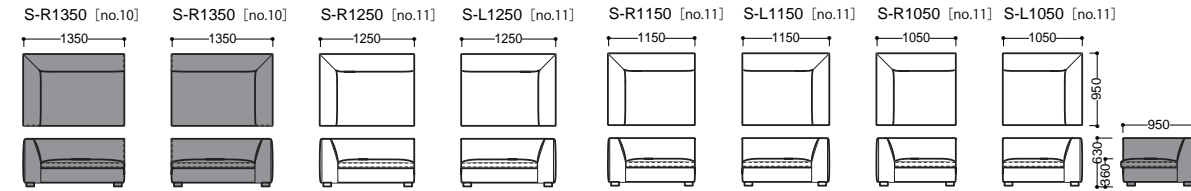

ダークオーク (DO)

ウォッシュオーク (WO)

【ソファ】

ELMO95
 < エルモ >

【片肘ソファ】

【アームレスソファ】

【カウチソファ】

【スツール】

【クッション】

奥行 950 mm

【ソファ】

ELMO88
 < エルモ >

【片肘ソファ】

【アームレスソファ】

【カウチソファ】

【ツール】