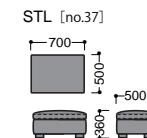

ダークオーク (DO)

ウォッシュオーク (WO)

【ソファ】

ELMO95
 < エルモ >

【片肘ソファ】

【アームレスソファ】

【カウチソファ】

【スツール】

【クッション】

奥行 950 mm

【ソファ】

ELMO88
 < エルモ >

【片肘ソファ】

【アームレスソファ】

【カウチソファ】

【ツール】

【クッション】

奥行 880 mm