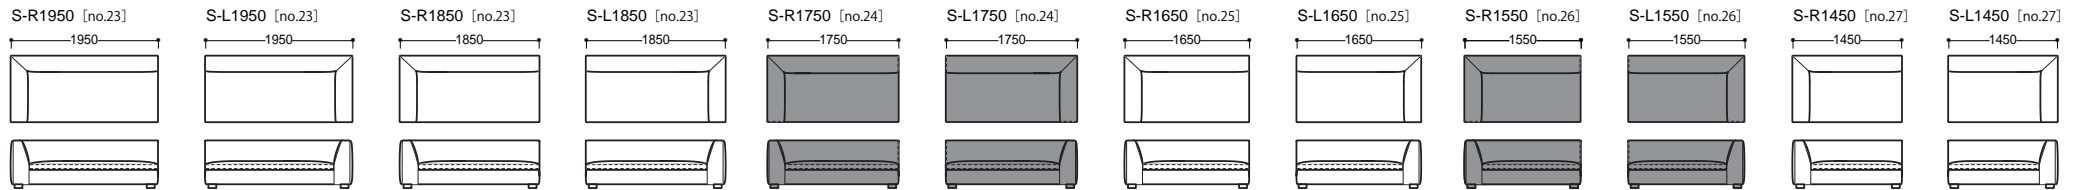

【クッション】

奥行 950 mm

【ソファ】

ELMO88
 < エルモ >

【片肘ソファ】

【アームレスソファ】

【カウチソファ】

【ツール】

【クッション】

奥行 880 mm