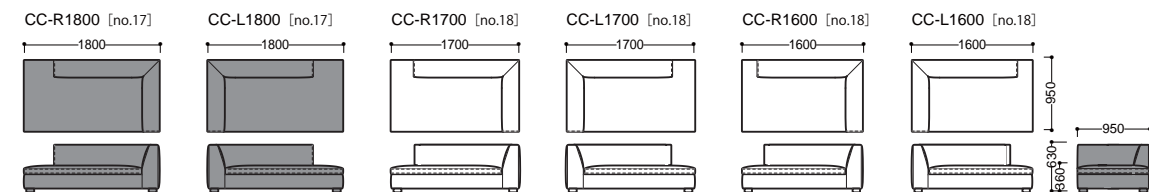

ダークオーク (DO)

ウォッシュオーク (WO)

【ソファ】

ELMO95
 < エルモ >

【片肘ソファ】

【アームレスソファ】

【カウチソファ】

【スツール】

【クッション】

奥行 950 mm

【ソファ】

ELMO88
 < エルモ >

【片肘ソファ】

【アームレスソファ】

【カウチソファ】

【ツール】

【クッション】

奥行 880 mm