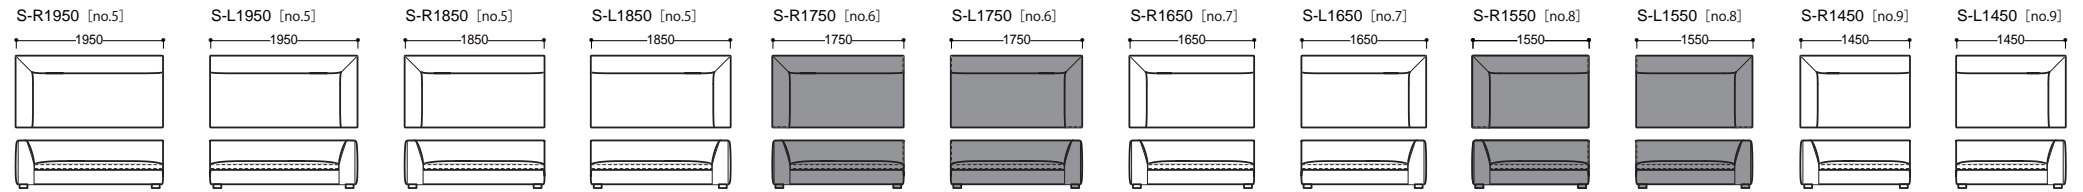

ダークオーク (DO)

ウォッシュオーク (WO)

【ソファ】

ELMO95
 < エルモ >

【片肘ソファ】

【アームレスソファ】

【カウチソファ】

【スツール】

【クッション】

奥行 950 mm

【ソファ】

ELMO88
 < エルモ >

【片肘ソファ】

【アームレスソファ】

【カウチソファ】

【ツール】

【クッション】

奥行 880 mm