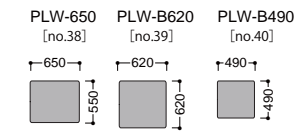

ダークオーク (DO)

ウォッシュオーク (WO)

【ソファ】

ELMO95
 < エルモ >

【片肘ソファ】

【アームレスソファ】

【カウチソファ】

【スツール】

【クッション】

奥行 950 mm

【ソファ】

ELMO88
 < エルモ >

【片肘ソファ】

【アームレスソファ】

【カウチソファ】

【ツール】