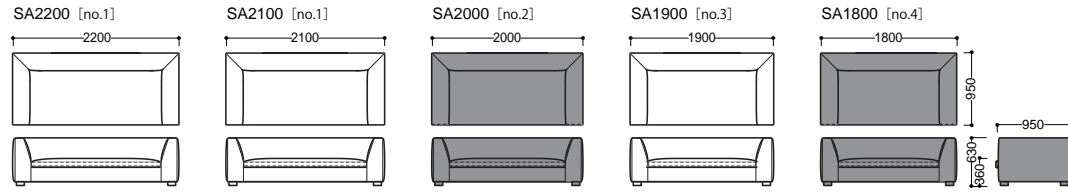

【ソファ】

ELMO95
< エルモ >