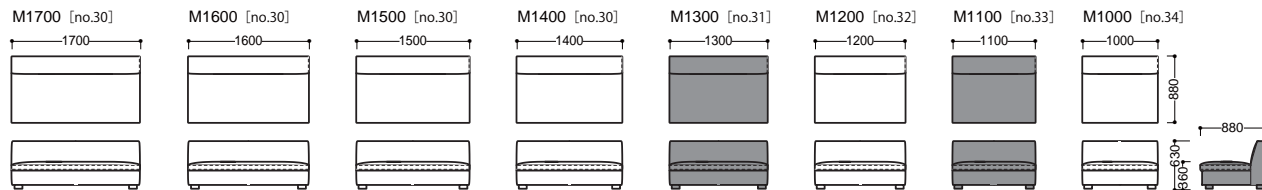

【クッション】

奥行 950 mm

【ソファ】

ELMO88
 < エルモ >

【片肘ソファ】

【アームレスソファ】

【カウチソファ】

【ツール】

【クッション】

奥行 880 mm