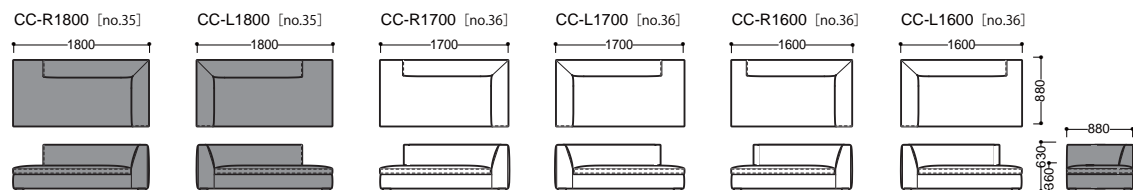

【クッション】

奥行 950 mm

【ソファ】

ELMO88
 < エルモ >

【片肘ソファ】

【アームレスソファ】

【カウチソファ】

【ツール】

【クッション】

奥行 880 mm