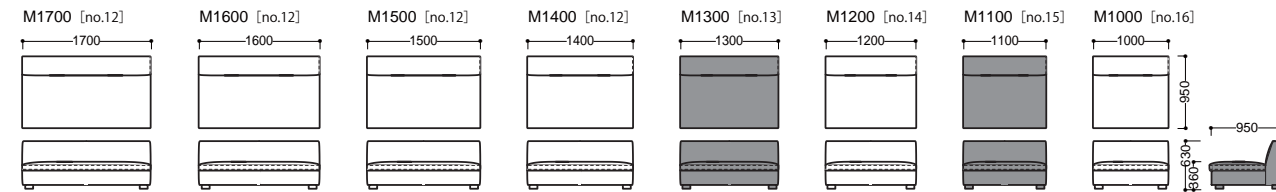

ダークオーク (DO)

ウォッシュオーク (WO)

【ソファ】

ELMO95
 < エルモ >

【片肘ソファ】

【アームレスソファ】

【カウチソファ】

【スツール】

【クッション】

奥行 950 mm

【ソファ】

ELMO88
 < エルモ >

【片肘ソファ】

【アームレスソファ】

【カウチソファ】

【ツール】

【クッション】

奥行 880 mm